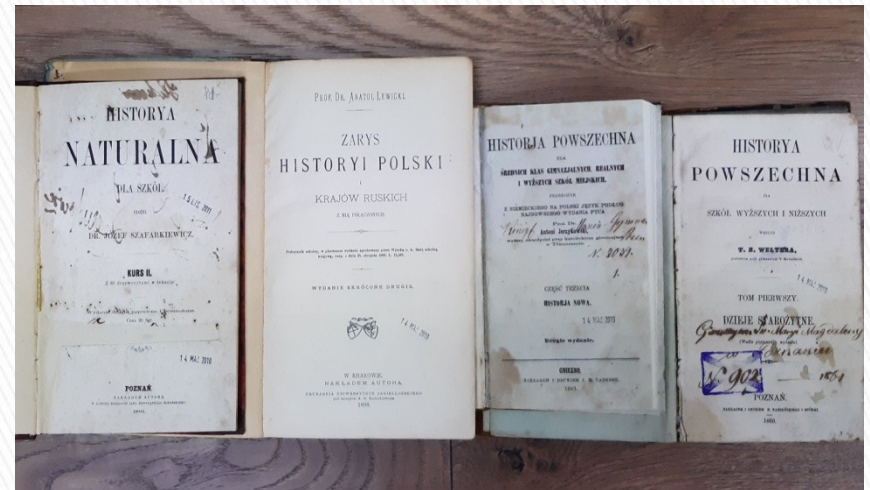

Podręczniki szkolne

Do nauki języka polskiego
wydania od 1817 roku

Do nauki historii
wydania od 1844 roku