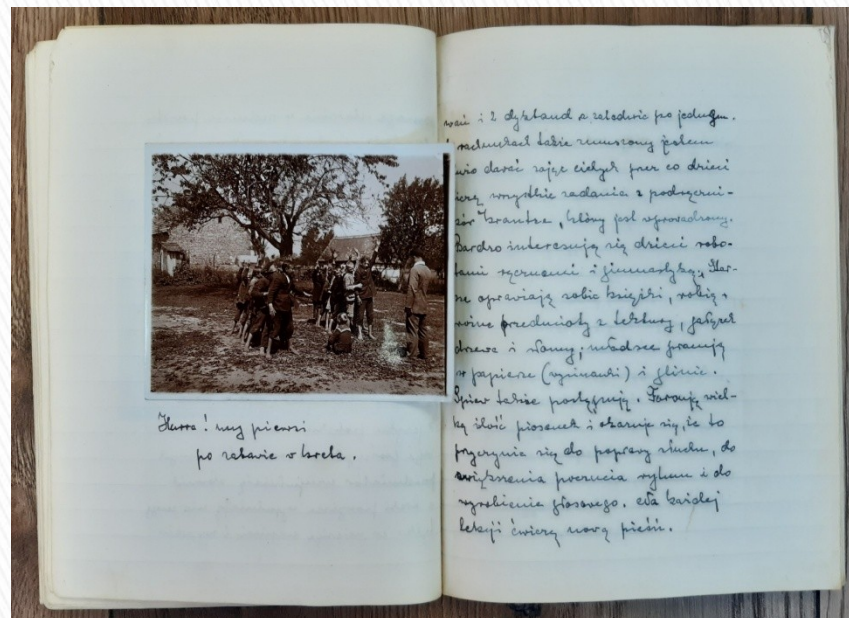

Pamiętniki

Z pracy szkolnej
Franciszka Leurentowskiego

Wspomnienia
z lat 1928 – 1932