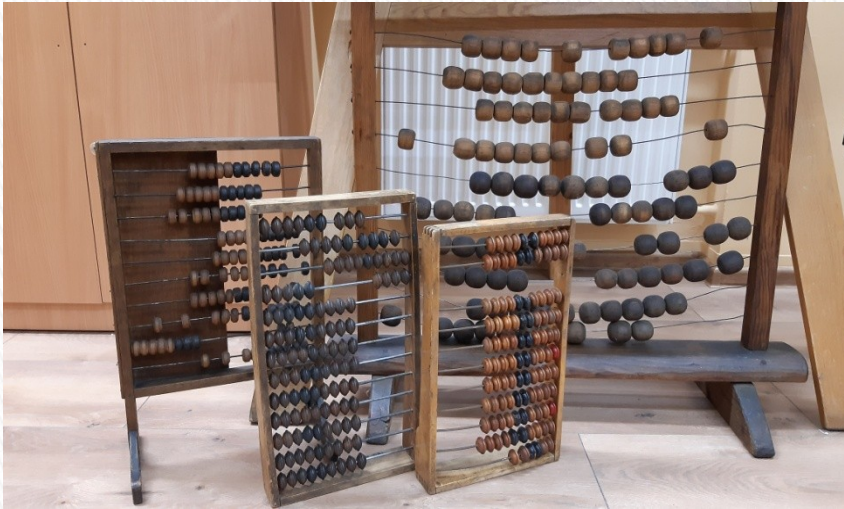

Pomoce dydaktyczne

Liczydła

Aritmos