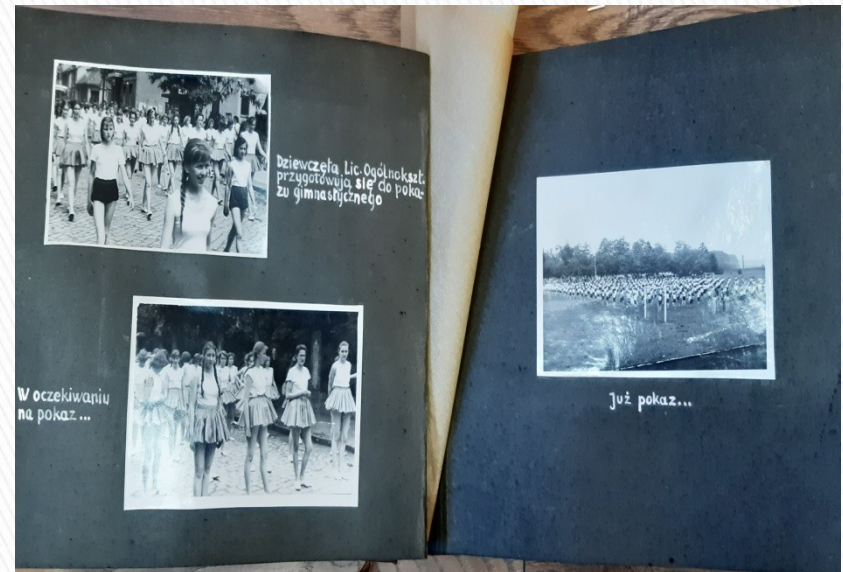

Albumy

Relacja z zawodów

Dokumentacja
fotograficzna